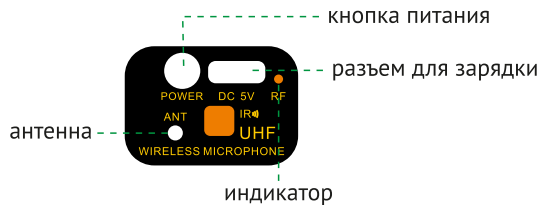

## Элементы управления

штекер подключения  
ресивера

встроенный литиевый  
аккумулятор